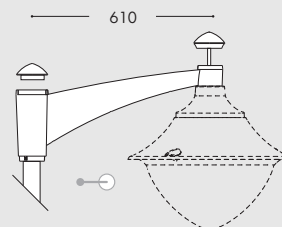

PILAR WALL BRACKET

H.253.WAL

suitable for:
GINO 500 - REMO 500
VIVI 500 - ECOVIVI 500
BEPPE 500 - GLOBE 500

PILAR SYSTEM 1L

000.000.P10

Ø60

suitable for:
VIVI 500 - ECOVIVI 500
GLOBE 500

NEW LOT BASE