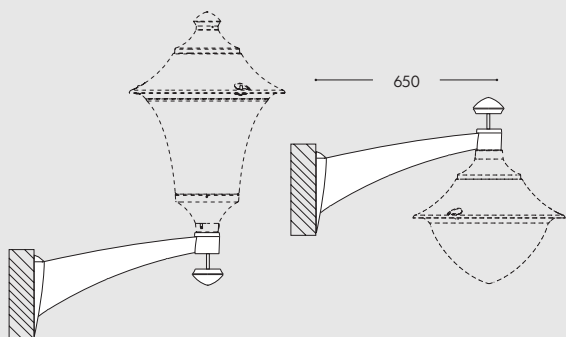

WALL BRACKETS/BASE

MIDIPILAR WALL BRACKET

H.254.WAL

suitable for:
GINO 400 - REMO400
VIVI 400 - ECOVIVI 400
GLOBE 400

MIDIPILAR SYSTEM 1L

000.000.A10

Ø60

suitable for:
VIVI 400 - ECOVIVI 400
GLOBE 400

PILAR WALL BRACKET

H.253.WAL

suitable for:
GINO 500 - REMO 500
VIVI 500 - ECOVIVI 500
BEPPE 500 - GLOBE 500

PILAR SYSTEM 1L

000.000.P10

Ø60

suitable for:
VIVI 500 - ECOVIVI 500
GLOBE 500

NEW LOT BASE