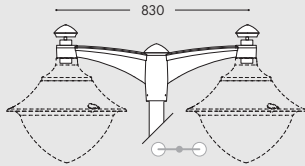

Ø60

suitable for:
GINO 400 - REMO400
VIVI 400 - ECOVIVI 400
BEPPE 400 - ECOBEPPE 400
GLOBE 400 - GINO 500
REMO500 - VIVI 500
ECOVIVI 500 - GLOBE 500

H.115

MIDIPILAR SYSTEM 2L

000.000.A20

Ø60

suitable for:
VIVI 400 - ECOVIVI 400
GLOBE 400