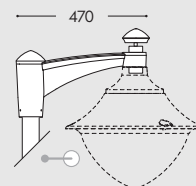

MIDIPILAR SYSTEM 1L

000.000.A10