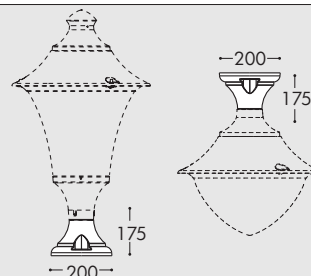

WALL BRACKETS/BASE

MIDIPILAR WALL BRACKET

H.254.WAL

suitable for:
GINO 400 - REMO400
VIVI 400 - ECOVIVI 400
GLOBE 400

MIDIPILAR SYSTEM 1L

000.000.A10

Ø60

suitable for:
VIVI 400 - ECOVIVI 400
GLOBE 400

PILAR WALL BRACKET

H.253.WAL

suitable for:
GINO 500 - REMO 500
VIVI 500 - ECOVIVI 500
BEPPE 500 - GLOBE 500

PILAR SYSTEM 1L

000.000.P10

Ø60

suitable for:
VIVI 500 - ECOVIVI 500
GLOBE 500

NEW LOT BASE

Ø60

suitable for:
GINO 400 - REMO400
VIVI 400 - ECOVIVI 400
BEPPE 400 - ECOBEPPE 400
GLOBE 400 - GINO 500
REMO500 - VIVI 500
ECOVIVI 500 - GLOBE 500

H.115