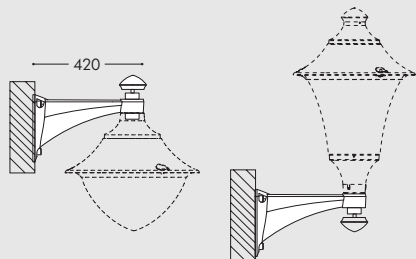

WALL BRACKETS/BASE

MIDIPILAR WALL BRACKET

H.254.WAL

suitable for:
GINO 400 - REMO400
VIVI 400 - ECOVIVI 400
GLOBE 400

MIDIPILAR SYSTEM 1L

000.000.A10

Ø60

suitable for:
VIVI 400 - ECOVIVI 400
GLOBE 400