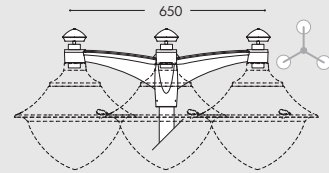

Ø60

suitable for:
GINO 400 - REMO400
VIVI 400 - ECOVIVI 400
BEPPE 400 - ECOBEPPE 400
GLOBE 400 - GINO 500
REMO500 - VIVI 500
ECOVIVI 500 - GLOBE 500

H.115

MIDIPILAR SYSTEM 2L

000.000.A20

Ø60

suitable for:
VIVI 400 - ECOVIVI 400
GLOBE 400

MIDIPILAR SYSTEM 3L

000.000.A30

Ø60

suitable for:
VIVI 400 - ECOVIVI 400
GLOBE 400

PILAR SYSTEM 2L

000.000.P20

Ø60

suitable for:
VIVI 500 - ECOVIVI 500
GLOBE 500

Ø 60mm

FULLY MODULAR

The unique 60mm hub allows thousands of different possible combinations to create your perfect outdoor light fitting.